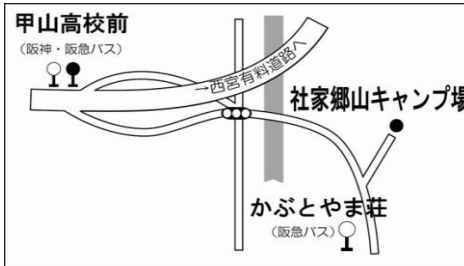

阪神バス

甲山高校前バス停 下車

■阪神西宮駅発■(北側バスターミナル)

〈土曜・日祝日〉

鷺林寺線 東回り (森林公園経由)	鷺林寺線 西回り (満池谷経由)
6:50	
7:31	7:11
8:25 ^{JR}	8:00 40
9:10 ^{JR} 50 ^{JR}	9:20
10:50 ^{JR}	10:20
11:50 ^{JR}	11:20
12:50 ^{JR}	12:20
13:50 ^{JR}	13:20
14:50	14:20
15:50	15:20
16:50	16:20
17:50	17:20

JR=JR西宮経由

〈社家郷山キャンプ場もよりのバス停〉

- 甲山高校前バス停より
…徒歩10分
- かぶとやま荘バス停より
…徒歩5分

西宮市立社家郷山キャンプ場

662-0006 西宮市越水字社家郷山1-119
TEL/FAX:0798-72-2682
(土日祝 夏休み期間のみオープン)

〈各バスのお問合せ先〉

- 阪急バス 西宮営業所
0798-65-1571
- 阪神バス 西宮浜営業所
0798-23-3270