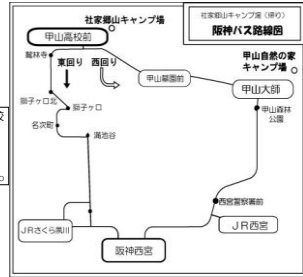

社家郷山キャンプ場 交通案内 <お帰りの便> 土日祝ダイヤ

阪急バス 所要時間: かぶとやま荘(甲山高校前) 平成28年9月1日現在
 (逆瀬川...19分) (JRさくら夙川...24分) (21分)

■かぶとやま荘バス停発■		■甲山高校バス停発■	
<土曜>	<日祝>	<土曜>	<日祝>
②さくらやまなみバス (阪急夙川→JRさくら夙川→JR西宮→阪急西宮北口経由)	105 阪急逆瀬川行き	②さくらやまなみバス (阪急夙川→JRさくら夙川→JR西宮→阪急西宮北口経由)	① 阪急夙川→JRさくら夙川→JR西宮行き
		7:04 7:56	8:58
		8:15 8:26	8:15
9:14	9:02 9:50	9:17	9:05 9:53
10:15 10:26	10:50 10:26	10:18 10:44	10:53 10:44
11:16		11:19 11:54J	11:54J
12:25	12:10	12:28 12:34版	12:13 12:34版
13:07	13:07	13:10 13:44	13:10 13:44
15:16 15:27	15:06 15:27	14:08 14:44版	14:08 14:44版
16:24	16:10	15:19 15:39版	15:09 15:39版
17:29	17:15	16:27 16:39	16:13 16:39
		17:32 17:39版	17:18 17:39版

版=阪急夙川止
 J=JRさくら夙川止

阪神バス

甲山高校前バス停発

■所要時間 甲山高校前発東回り(西回り)

7:20	7:38 [※]
8:03 59 [※]	8:27 [※]
9:45 [※]	9:07 [※] 46 [※]
10:26	10:46 [※]
11:26	11:46 [※]
12:26	12:46 [※]
13:26	13:46 [※]
14:26	14:46 [※]
15:22	15:46 [※]
16:22	16:46 [※]
17:22	17:46 [※]
18:22	

JR=JR西宮経由 さ=JRさくら夙川経由

<社家郷山キャンプ場もよりのバス停>

(各バスのお問合せ先)
 ■阪急バス 西宮営業所 0798-65-1571
 ■阪神バス 西宮営業所 0798-23-3270
 バスの時刻が変更になっている場合がございます。お問合せ先、各社ホームページでご確認ください。

西宮市立社家郷山キャンプ場
 662-0006 西宮市越水字社家郷山1-119
 TEL/FAX: 0798-72-2682 (土日祝 夏休み期間のみオープン)