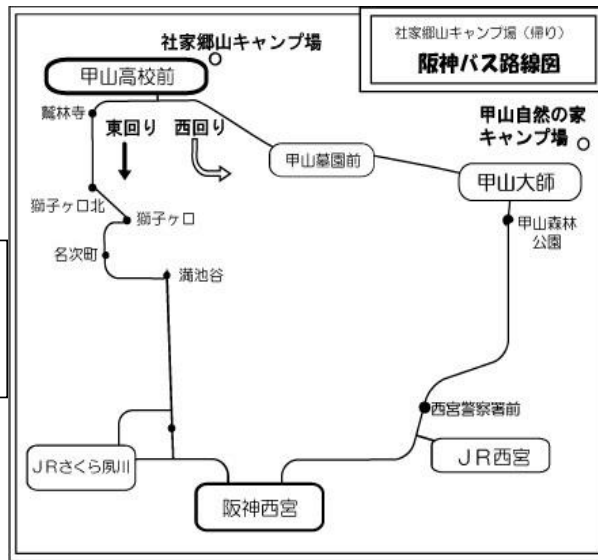

社家郷山キャンプ場 交通案内 〈お帰りの便〉 土日祝ダイヤ

■所要時間：かぶとやま荘発（甲山高校発）■
阪急夙川・・・19分（16分） JRさくら夙川・・・24分（21分）

平成30年9月1日現在

■かぶとやま荘バス停発■				■甲山高校バス停発■			
〈土曜〉		〈日祝〉		〈土曜〉		〈日祝〉	
②さくらやまなみバス （阪急夙川～JRさくら夙川～JR西宮～阪急西宮北口経由）	105 阪急逆瀬川行き	②さくらやまなみバス （阪急夙川～JRさくら夙川～JR西宮～阪急西宮北口経由）	105 阪急逆瀬川行き	②さくらやまなみバス （阪急夙川～JRさくら夙川～JR西宮～阪急西宮北口経由）	① 阪急夙川～JRさくら夙川～JR西宮行き	②さくらやまなみバス （阪急夙川～JRさくら夙川～JR西宮～阪急西宮北口経由）	① 阪急夙川～JRさくら夙川～JR西宮～西宮北口行き
				7:04 7:56	7:41さ	6:58	7:41さ
				8:15 8:26	8:11さ 8:41さ	8:15	8:11さ 8:41さ
9:14	10:26	9:02 9:50	10:26	9:17	9:21江	9:05 9:53	9:21江
10:15		10:50		10:18	10:01香	10:53	10:01香
11:16				11:19	11:11J		11:11J
12:25		12:10		12:28	12:11夙	12:13	12:11夙
13:07		13:07		13:10	13:11北	13:10	13:11北
14:05		14:05		14:08	14:11夙	14:08	14:11夙
15:16	15:27	15:06	15:27	15:19	15:11北	15:09	15:11北
16:24		16:10		16:27	16:11夙	16:13	16:11夙
17:29		17:15		17:32	17:11北	17:18	17:11北

さ=JRさくら夙川止 江=JRさくら夙川→江上町→JR西宮→西宮北口行
J=JR西宮止 夙=阪急夙川止 北=西宮北口行
香=阪急夙川→阪神香櫛園→JR西宮止

阪神バス

■甲山高校前バス停発■	
〈土曜・日祝日〉	
阪神西宮行 東回り～満池谷経由	阪神西宮行 西回り～森林公園 経由
7:20	7:38^{JR}
8:03 59^さ	8:27^{JR}
9:45^さ	9:07^{JR} 46^{JR}
10:26	10:46^{JR}
11:26	11:46^{JR}
12:26	12:46^{JR}
13:26	13:46^{JR}
14:26	14:46^{JR}
15:22	15:46^{JR}
16:22	16:46^{JR}
17:22	17:46^{JR}
18:22	

■所要時間 甲山高校前発東回り（西回り）

- ・JRさくら夙川・・・20分
- ・阪神西宮・・・25分（40分）