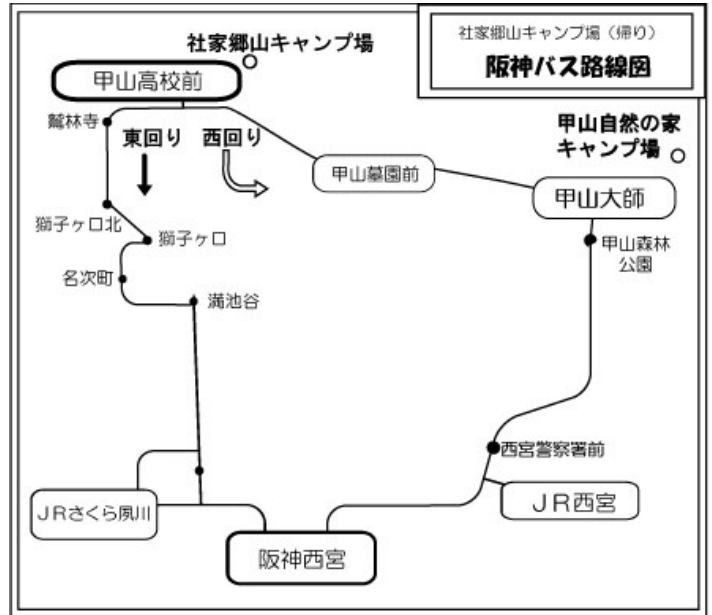

阪＝阪急夙川止

J＝JRさくら夙川止まり

■甲山高校前バス停発■

<土曜・日祝日>	
阪神西宮行 (麓林寺線)	阪神西宮行 (麓林寺線)
7:20	7:38 ^{JR}
8:03 59 ^さ	8:27 ^{JR}
9:45 ^さ	9:07 ^{JR} 46 ^{JR}
10:26	10:46 ^{JR}
11:26	11:46 ^{JR}
12:26	12:46 ^{JR}
13:26	13:46 ^{JR}
14:26	14:46 ^{JR}
15:22	15:46 ^{JR}
16:22	16:46 ^{JR}
17:22	17:46 ^{JR}
18:22	

■所要時間 甲山高校前発 東回り(西回り)■

- ・JRさくら夙川・・・20分
- ・阪神西宮・・・20分(40分)

(もよりのバス停)

JR＝JR西宮経由 さ＝JRさくら夙川経由

<社家郷山キャンプ場もよりのバス停>

西宮市立社家郷山キャンプ場
662-0006 西宮市越水字社家郷山1-119

(各バスのお問合せ先)

- 阪急バス 西宮営業所 0798-65-1571
- 阪神バス 西宮浜営業所 0798-23-3270