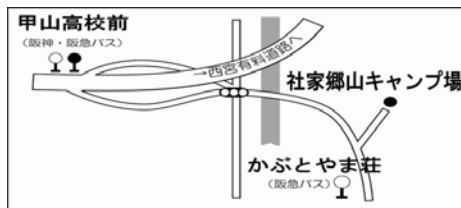

日祝

■阪急西宮北口発■ (南側バスターミナル)		■JR西宮発■ (北側バスターミナル) (JR沿線はJRさくら夙川も経由いたします。)		■阪急夙川発■ (南側バスターミナル)		■阪急逆瀬川発■ (西側バスターミナル)
① さくらやまなみバス (JR西宮→ JRさくら夙川→ 阪急夙川→ 有馬系統・北六甲台系統)	②番 JR西宮→ JRさくら夙川→ 阪急夙川経由 甲山高校前→ 甲山墓園前	① さくらやまなみバス (JRさくら夙川→ 阪急夙川→ 有馬系統・北六甲台系統)	②番 JRさくら夙川→ 阪急夙川経由 甲山高校前→ 甲山墓園前	① さくらやまなみ バス (有馬系統・ 北六甲台系統)	②番 甲山高校前→ 甲山墓園前	
8:00	8:51★	8:07	8:58★	8:20	8:10★ 8:40★	
9:17		9:24		9:37	9:10★	
10:05		10:12	10:47★五	10:25	10:10★	10:00
11:00	13:46★	11:07	11:57★	11:20	11:00★五	
12:00		12:07		12:20	12:00★	
13:15		13:22		13:35	13:10★	
14:20		14:27		14:40	14:10★	
15:30		15:37		15:50		15:00
16:30		16:37		16:50		
17:30		17:37		17:50		

阪神バス

甲山高校前バス停 下車	
■阪神西宮駅発■(北側バスターミナル)	
〈土曜・日祝日〉	
鷺林寺線 東回り (森林公園方面)	鷺林寺線 西回り (満池谷方面)
6:50	
7:31	7:11
8:25^{JR}	8:00 40
9:10^{JR} 50^{JR}	9:20
10:50^{JR}	10:20
11:50^{JR}	11:20
12:50^{JR}	12:20
13:50^{JR}	13:20
14:50	14:20
15:50	15:20
16:50	16:20
17:50	17:20

JR=JR西宮経由

〈社家郷山キャンプ場もよりのバス停〉

西宮市立社家郷山キャンプ場

662-0006 西宮市越水字社家郷山1-119

TEL/FAX:0798-72-2682(土日祝 夏休み期間のみオープン)

- ■甲山高校前バス停より
  …徒歩10分
- ■かぶとやま荘バス停より
  …徒歩5分

〈各バスのお問合せ先〉

■阪急バス 西宮営業所
0798-65-1571

■阪神バス 西宮浜営業所
0798-23-3270

バスの時刻が変更になっている場合がございます。
お問合せ先、各社ホームページでご確認ください。