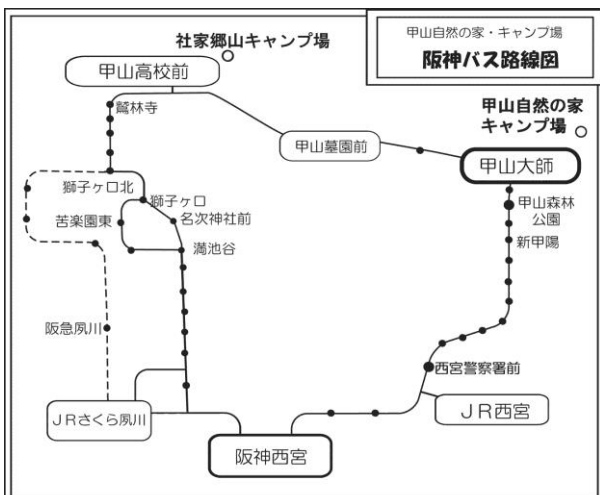

＜行きの便＞

阪神バス						
阪神西宮発 北側ターミナル 鷲林寺線 甲山大師下車						
西回り(東行き)所要時間32分 獅子ヶ口→甲山高校経由			東回り(西行き)所要時間27分 新甲陽→森林公園経由			
	平日	土曜	休日	平日	土曜	休日
6	35[▲] 50	31[▲]	31[▲]	39_{JR}	50	50
7	15 33 55	11	11	3 20 40[※] 50	31	31
8	13 40	0 40	0 40	30	25_{JR}	25_{JR}
9	37	20	20	10_{JR}	10_{JR} 50_{JR}	10_{JR} 50_{JR}
10	37	20	20	10_{JR}	50_{JR}	50_{JR}
11	37	20	20	10_{JR}	50_{JR}	50_{JR}
12	37	20	20	10_{JR}	50_{JR}	50_{JR}
13	37	20	20	10_{JR}	50_{JR}	50_{JR}
14	37	20	20	5	50	50
15	4[※] 37	20	20	5 25[※]	50	50
16	3[※] 37	20	20	5_{JR} 53	50	50
17	15 45	20	20	50	50	50
18	30			40_{JR}	50[▲]	50[▲]
19				20[▲]	50[▲]	50[▲]
20						

阪急バス		
JR西宮発→JRさくら夙川 阪急夙川→甲山高校経由 五ヶ池ゆき 関学道下車		
	平日	土日
JR西宮発 (所要時間41分)	運休	10:44
JRさくら夙川発 (所要時間34分)		10:53
阪急夙川発 (所要時間28分)		11:00

＜お帰りの便＞

阪神バス 甲山大師バス停発						
西回り(東行き) 新甲陽 森林公園経由			東回り(西行き) 甲山高校 満池谷経由			
	平日	土曜	休日	平日	土曜	休日
6		55_{JR}	55_{JR}			
7	0 23 48_{JR}	44_{JR}	44_{JR}	4 26 43	11 54	11 54
8	6_{JR} 18_{JR} 28_{JR} 46	33_{JR}	33_{JR}	3[※] 13	50_{JR}	50_{JR}
9	13_{JR}	13_{JR} 52_{JR}	13_{JR} 52_{JR}	37_{JR}	36_{JR}	36_{JR}
10	9	52_{JR}	52_{JR}	37	17	17
11	9	52_{JR}	52_{JR}	37	17	17
12	9	52_{JR}	52_{JR}	37	17	17
13	9	52_{JR}	52_{JR}	37	17	17
14	9	52_{JR}	52_{JR}	28	17	17
15	9 36[※]	52_{JR}	52_{JR}	28 48[※]	13	13
16	9 36[※]	52_{JR}	52_{JR}	33	13	13
17	10 48	52_{JR}	52_{JR}	16	13	13
18	18	53	53	13	13	13
19	3 41	53	53	8 48[●]	17[●]	17[●]
20	14			13[●]	13[●]	13[●]

阪急バス 関学道バス停発		
西宮甲山高校前→阪急夙川 JRさくら夙川 JR西宮		
	平日	土日祝
6	運休	
7		
8		
9		
10		
11		45
12		
13		
14		
15		
16		
17		
18		
19		
20		

JR=JR西宮経由 ※=8/1~8/31、12/25~翌1/5の間は運休となります。
さ=JRさくら夙川経由 ●=甲山高校を経由しません。◎=JRさくら夙川、阪急夙川経由
▲=JR西宮経由、甲山高校は経由しません。

＜各バスのお問合せ先＞

- ■阪急バス 西宮営業所 0798-65-1571
- ■阪神バス 西宮浜営業所 0798-23-3270

バスの到着時刻は道路状況によって変更される場合がございます。
詳しくは各営業所にご確認下さい。